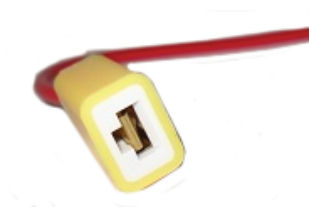

# Conectores Reforzados

ENCHUFE H1 / H3

\$

COD. 064-00001

ENCHUFE H7 90°

\$

COD. 064-00002

ENCHUFE H7

\$

COD. 064-00003

ENCHUFE 9005

\$

COD. 064-00004

ENCHUFE 9006

\$

COD. 064-00005